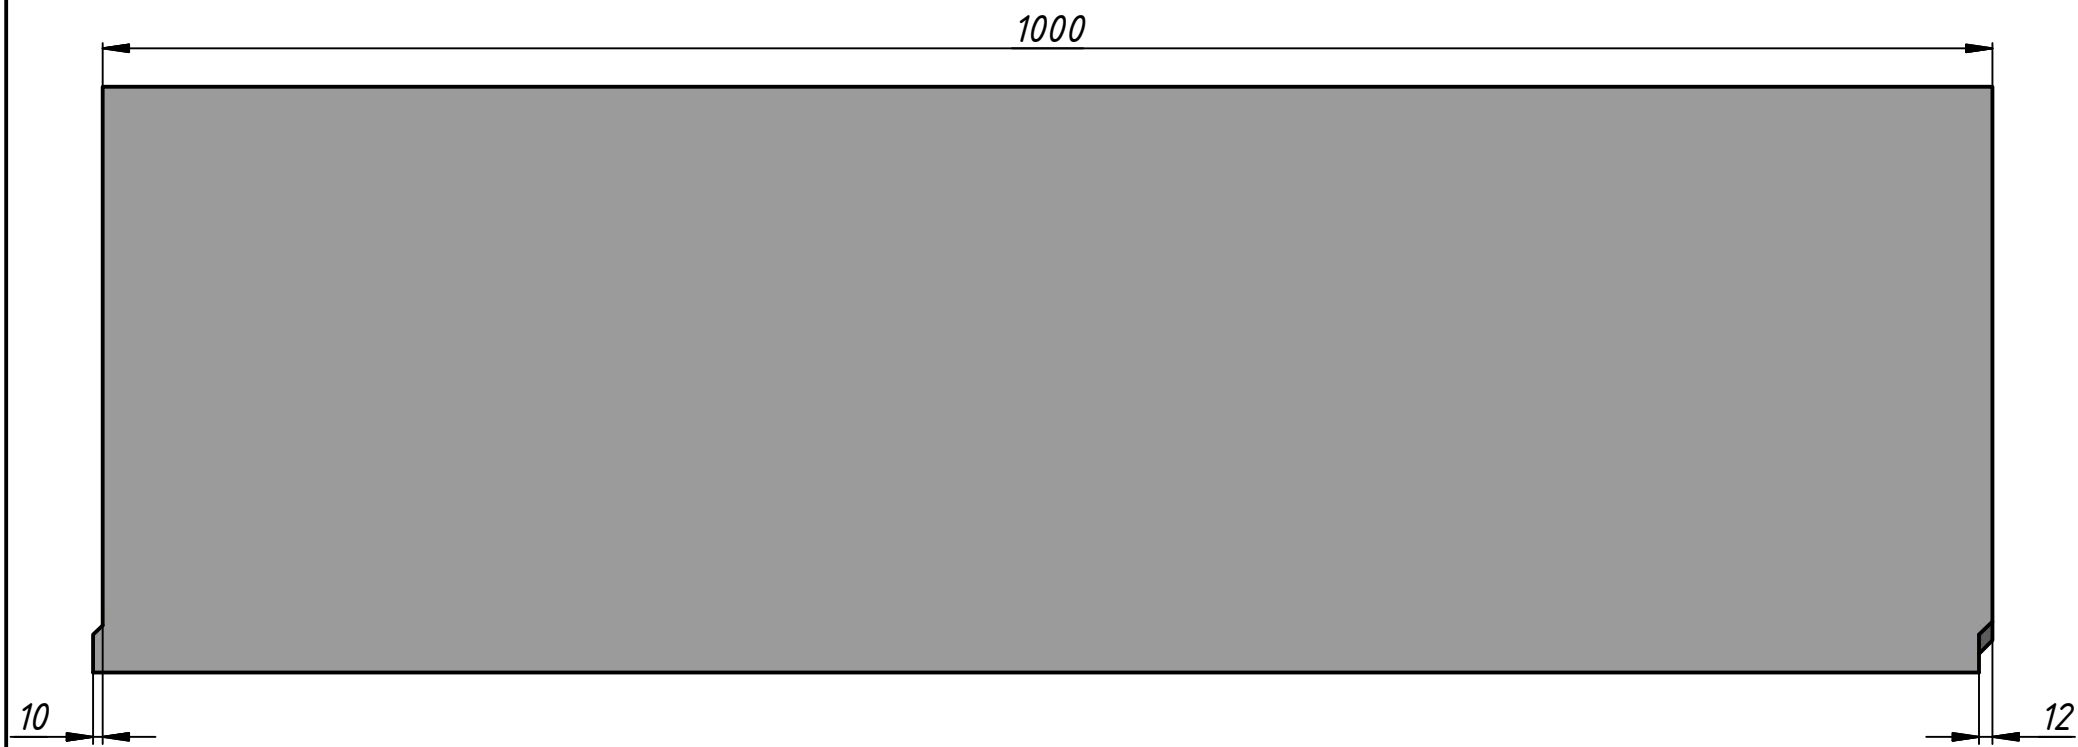

Лоток водоотводный бетонный DRENLINЕ Standart DN150 h290

					<b>DRENLINЕ STANDART DN150 h290</b>			
					арт. 234153	Лист	Масса	Масштаб
						А	85	1:4
Изм.	Лист	№ докум.	Подп.	Дата	Лист		Листов	1
Разраб.								
Пров.								
Т. контр.								
Нач.отд.								
Н. контр.								
Утв.								