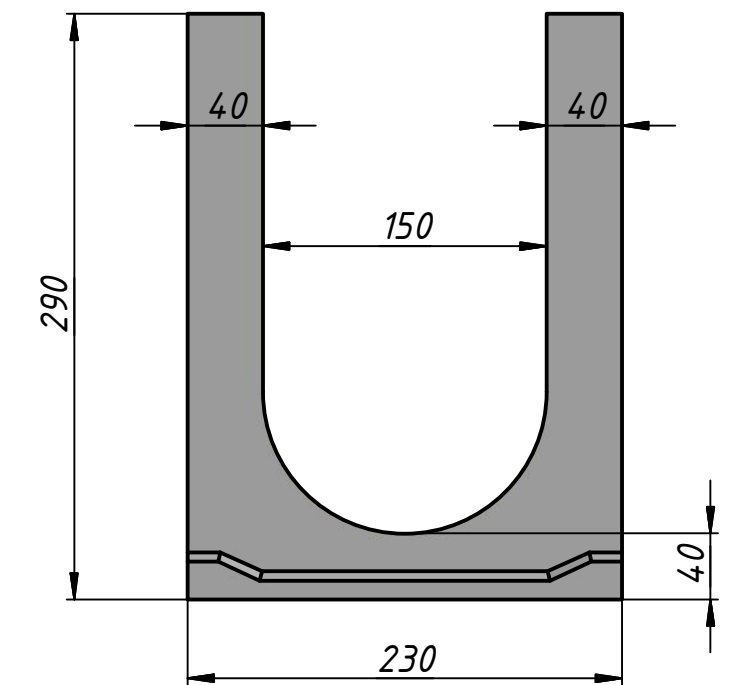

Лоток водоотводный бетонный DRENLINЕ Standart DN150 h290

					<b>DRENLINЕ STANDART DN150 h290</b>			
					арт. 234153	Лист	Масса	Масштаб
						А	85	1:4
Изм.	Лист	№ докум.	Подп.	Дата	Лист		Листов	1
Разраб.								
Пров.								
Т. контр.								
Нач.отд.								
Н. контр.								
Утв.								