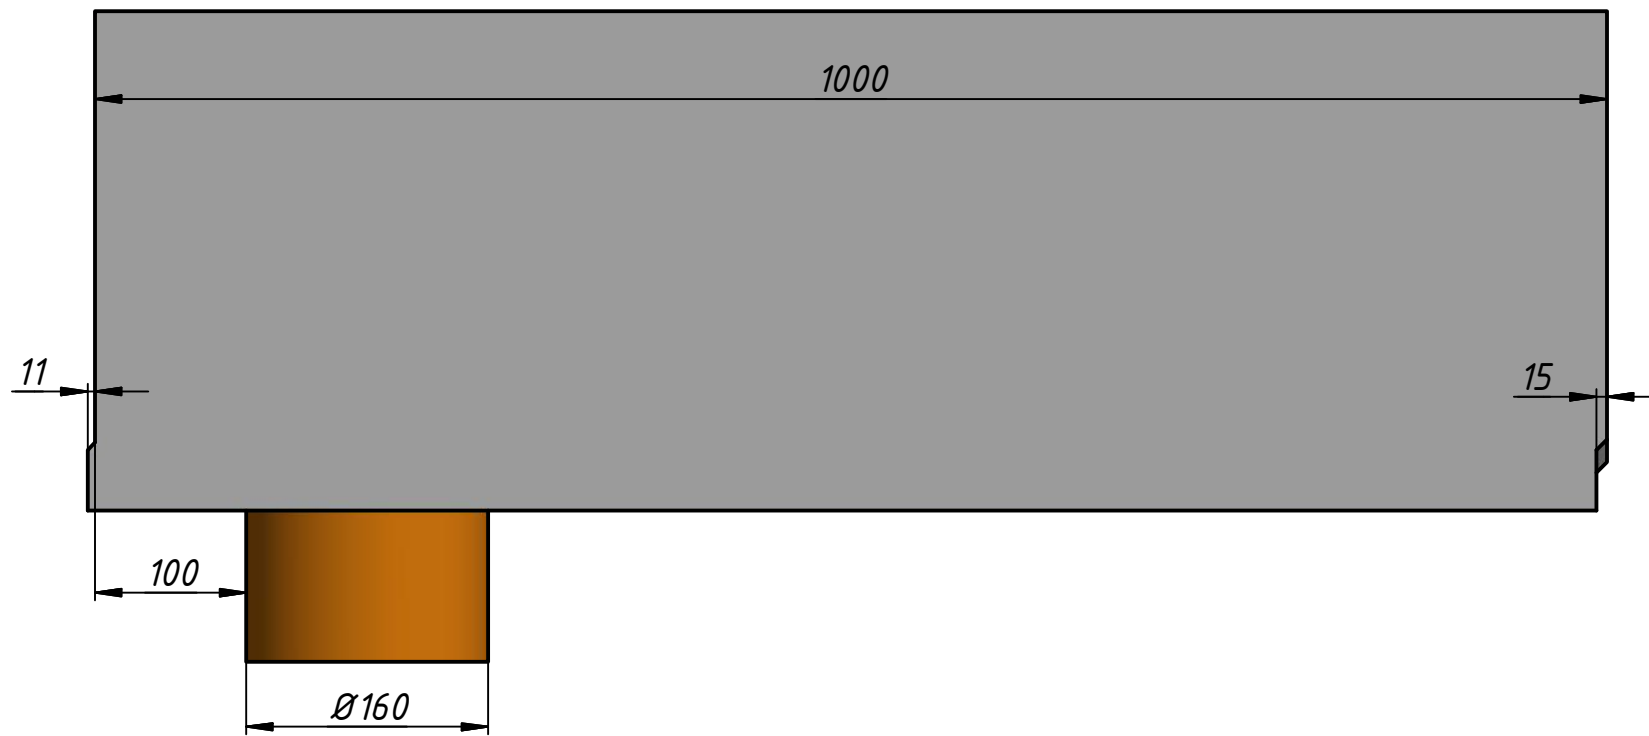

Лоток водоотводный бетонный DRENLINЕ Standart DN200 h300 с вертикальным водосливом

					DRENLINЕ STANDART DN200 h300 с вертикальным водосливом		
					арт. 2342031		
					Лит.	Масса	Масштаб
Изм.	Лист	№ докум.	Подп.	Дата	A	104	1:5
Разраб.					Лист		Листов 1
Пров.							
Т. контр.							
Нач.отд.							
Н. контр.							
Утв.							