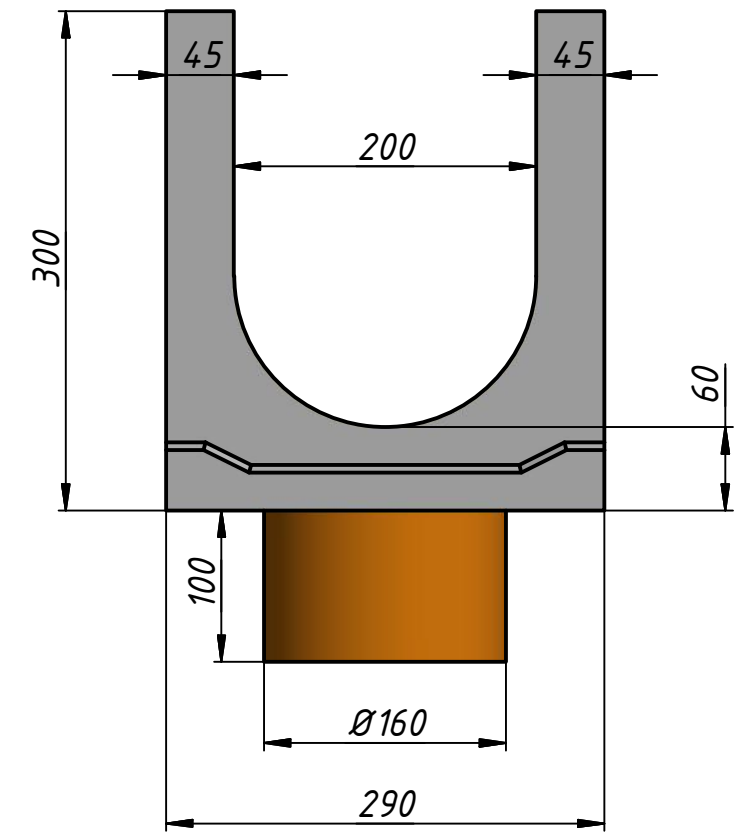

Лоток водоотводный бетонный DRENLINЕ Standart DN200 h300 с вертикальным водосливом

					DRENLINЕ STANDART DN200 h300 с вертикальным водосливом		
					арт. 2342031		
					Лит.	Масса	Масштаб
Изм.	Лист	№ докум.	Подп.	Дата	A	104	1:5
Разраб.					Лист		Листов 1
Пров.							
Т. контр.							
Нач.отд.							
Н. контр.							
Утв.							