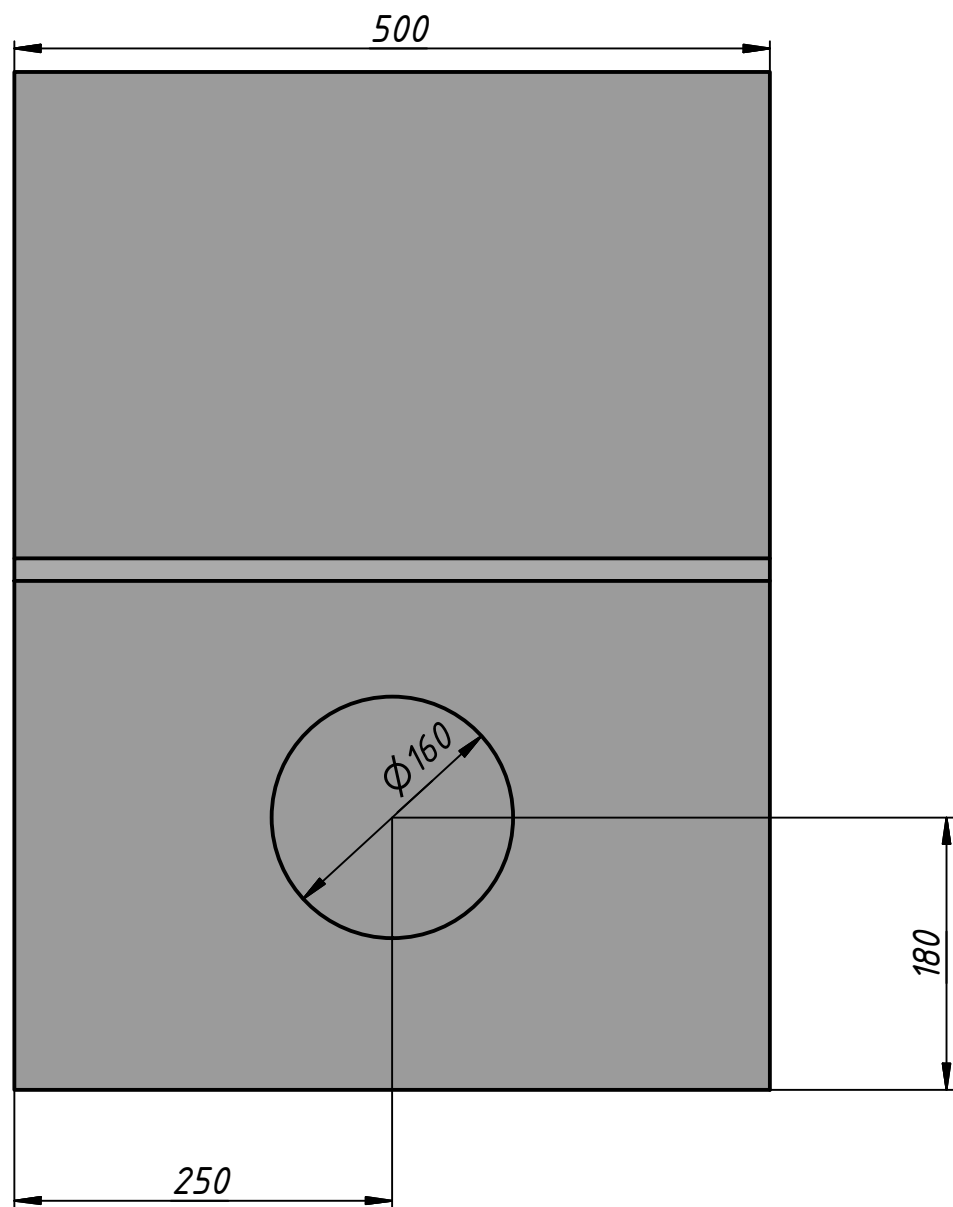

Пескоуловитель бетонный DRENLINE Standart DN150 C250 h680

					ПЕСКОУЛОВИТЕЛЬ DRENLINE STANDART DN150 C250 h680		
					арт. 2341508		
					Лит.	Масса	Масштаб
					A	114	1:5
					Лист	Листов	1
Изм.	Лист	№ докум.	Подп.	Дата			
Разраб.							
Пров.							
Т. контр.							
Нач.отд.							
Н. контр.							
Утв.							