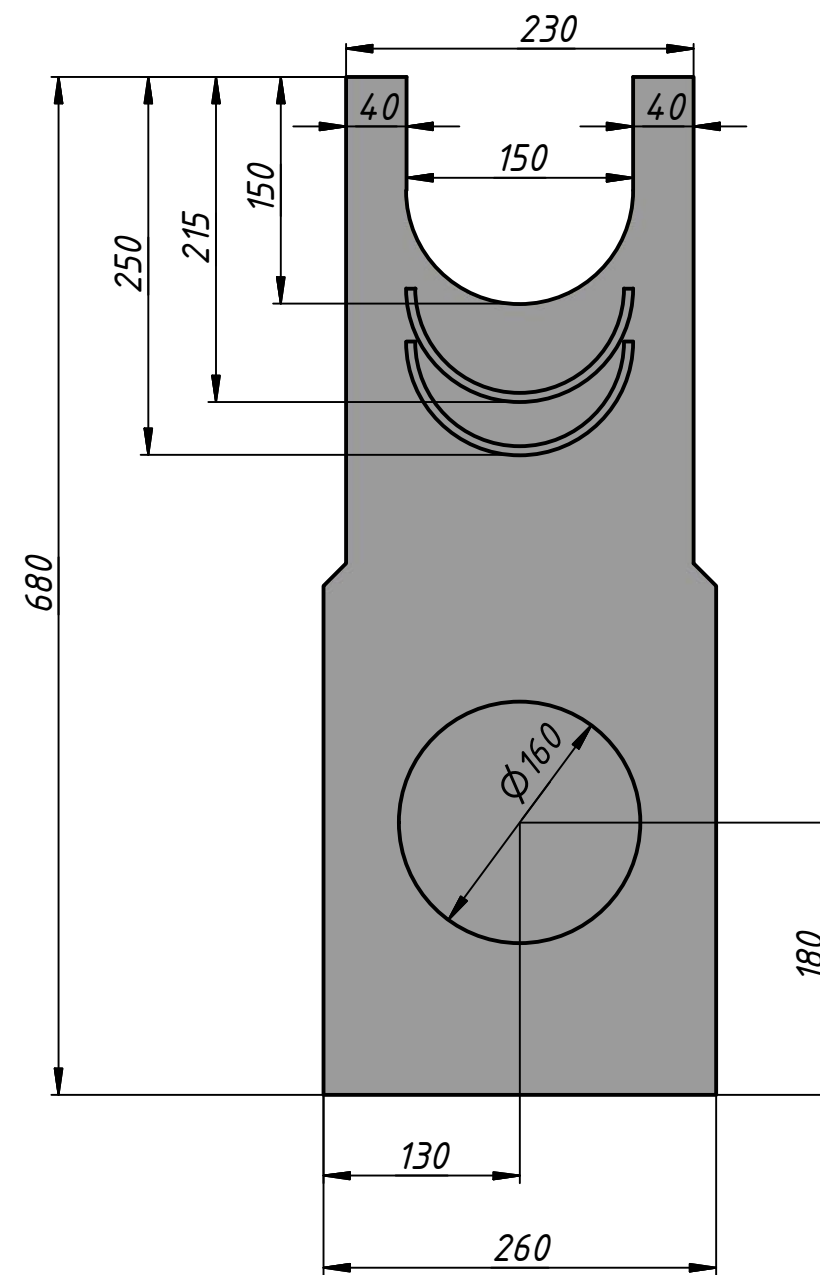

Пескоуловитель бетонный DRENLINE Standart DN150 C250 h680

					ПЕСКОУЛОВИТЕЛЬ DRENLINE STANDART DN150 C250 h680		
					арт. 2341508		
					Лит.	Масса	Масштаб
					A	114	1:5
					Лист	Листов	1
Изм.	Лист	№ докум.	Подп.	Дата			
Разраб.							
Пров.							
Т. контр.							
Нач.отд.							
Н. контр.							
Утв.							