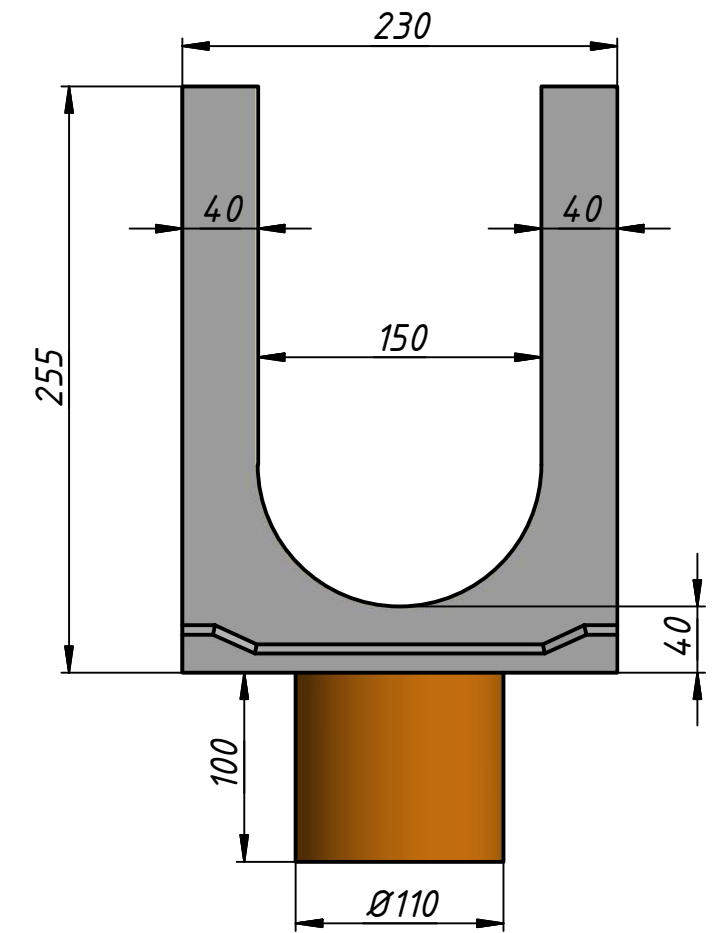

Лоток водоотводный бетонный DRENLINE Standart DN150 h255 с вертикальным водосливом

					DRENLINE STANDART DN150 h255 с вертикальным водосливом			
					арт. 2341521	Лит.	Масса	Масштаб
Изм.	Лист	№ докум.	Подп.	Дата		A	75	1:4
Разраб.					Лист		Листов	1
Пров.								
Т. контр.								
Нач.отд.								
Н. контр.								
Утв.								