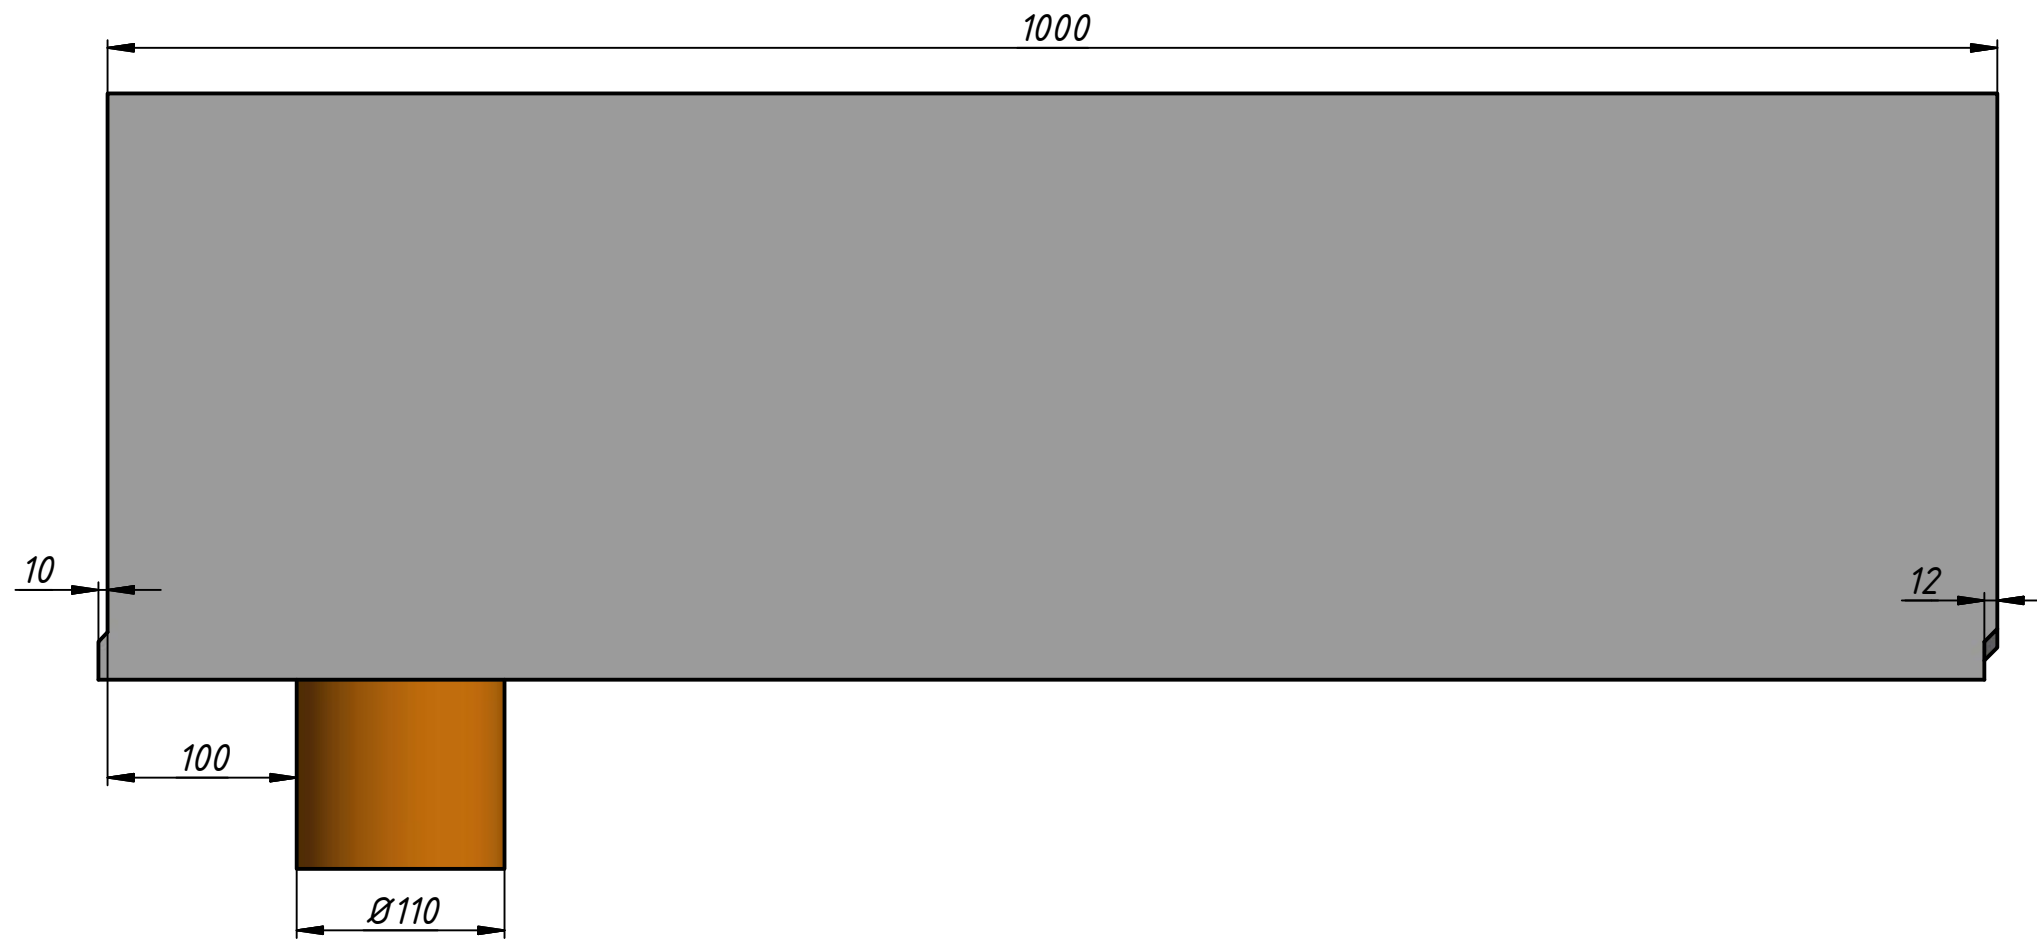

Лоток водоотводный бетонный DRENLINE Standart DN150 h255 с вертикальным водосливом

					DRENLINE STANDART DN150 h255 с вертикальным водосливом			
					арт. 2341521	Лит.	Масса	Масштаб
Изм.	Лист	№ докум.	Подп.	Дата		A	75	1:4
Разраб.					Лист		Листов	1
Пров.								
Т. контр.								
Нач.отд.								
Н. контр.								
Утв.								